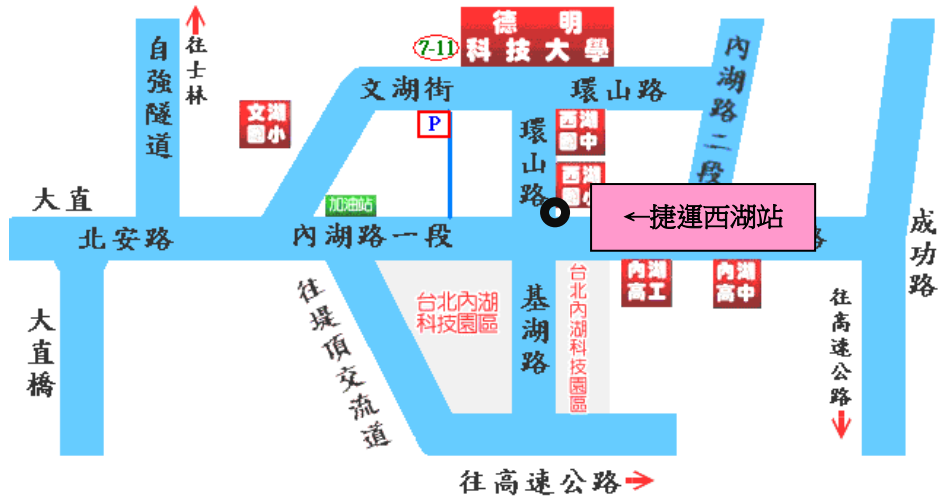

### 校區平面圖及活動會場圖

#### 交通資訊

▲搭公車者：在台北火車站可搭乘 247、287 至 **西湖市場站**；在行天宮可搭乘 222、286 至 **西湖市場站**；在士林可搭乘 267、620 至 **西湖市場站** 下車。

在松山車站可搭乘 28 至 **西湖市場站** 下車；在中永和可搭乘 214 至 **西湖國中站** 下車。

▲搭捷運者：在 **松山機場者** 可搭文湖線至 **西湖站**；於 **台北車站** 者可搭載運板南線至 **忠孝復興站**，再換文湖線至 **西湖站**。

▲駕自用車者：經中山高速公路由濱江路交流道下，沿濱江街上大直橋，右轉至北安路、內湖路一段、左轉環山路即達本校。或由堤頂交流道下，往內湖方向右轉港墘路到底再左轉接環山路；或由內湖交流道下後至基湖路直走即達本校。

地址：114 台北市內湖區環山路一段 56 號、網址：<http://www.takming.edu.tw>

電話：02-2658-5801 轉 2137 教學資源中心 趙湘雲 助理